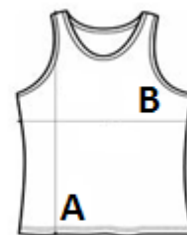

## ROZMĚRY (CM)

	S	M	L	XL
Ks./📏	50	50	50	50
Délka (A)	66.00	68.00	70.00	72.00
Šířka přes prsa (B)	37.00	40.00	43.00	46.00