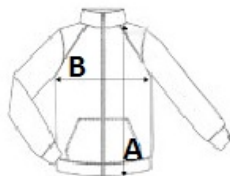

Výšivka, Flex, Tepelný lis, Sítotisk

Země původu:

China, Bangladesh

2024: s. 510

2023: s. 446

ROZMĚRY (CM)

Velikost Ks./ Délka (A) Šířka přes prsa (B)

XS	10	66	54
S	10	68	56
M	10	70	59
L	10	72	62
XL	10	74	65
2XL	10	76	68
3XL	10	78	71