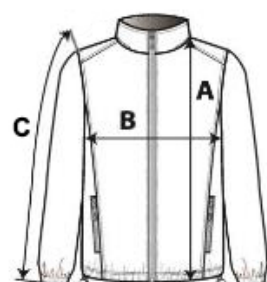

210 g/m²

2026 : s. 415

2025 : s. 350

POPIS:

- 100 % polyester
- Vnější vrstva 100 % polyesterový ripstop, s PVC povlakem
- Plně polstrované
- Flísová podšívka vzadu a na vnitřním límci
- Přední zip po celé délce s klopou a patentem
- Oddělitelné rukávy
- 5 funkčních předních kapse s 1 s držákem na visačku
- 1 vnitřní kapsa
- Reflexní lemy na prsou a zádech
- Vyztužené ramenní díly
- Boční rozepínání na zip pro snadný pohyb
- Nastavitelná stahovací šňůrka v pase
- Skrytá kapuce
- Přístup na zip pro ozdobení na hrudi a lemu

TARIFNÍ KÓD: **62014090**

ZEMĚ PŮVODU

China

ROZMĚRY (CM)

| | S | M | L | XL | 2XL | 3XL | 4XL |
|---------------------|-------|-------|-------|-------|-------|-------|-------|
| Ks./📦 | 5 | 5 | 5 | 5 | 5 | 5 | 5 |
| Délka (A) | 78,80 | 80,80 | 82,80 | 84,80 | 86,80 | 88,80 | 91,50 |
| Šířka přes prsa (B) | 57,00 | 60,00 | 63,00 | 66,00 | 69,00 | 72,00 | 76,00 |
| Délka rukávu (C) | 67,50 | 69,50 | 71,50 | 73,50 | 75,50 | 77,50 | 79,75 |

BARVY:

 Black