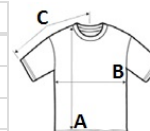

ROZMĚRY (CM)

	S	M	L	XL	2XL	3XL	4XL
Ks./	10	10	10	10	10	10	10
Délka (A)	72.85	74.85	76.85	78.85	80.85	83.60	86.35
Šířka přes prsa (B)	57	60	63	66	69	73	77