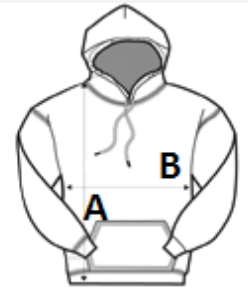

80 % Ringspun bavlna/20 % polyester  
Více než 100 skvělých barev  
Volný střih  
Dvojitá látková kapuce  
Klokaní kapsa  
Kulaté stahovací šňůrky  
Žebrované manžety a lem  
Vnitřní česaný fleece  
Detail prošití dvojitou jehlou  
100% bavlněná líčová tkanina  
Odtrhávací etiketa

TARIFNÍ KÓD: **61102091**

NAVRHOVANÁ DEKORACE

DTG, Výšivka, Tepelný lis, Sítotisk

ZEMĚ PŮVODU

Pakistan, Bangladesh

Sedex

ROZMĚRY (CM)

	XS	S	M	L	XL	2XL	3XL	4XL	5XL
Ks./☒	24	24	24	24	24	24	24	24	24
Délka (A)	64.00	67.00	70.00	73.00	76.00	79.00	82.00	86.00	90.00
Šířka přes prsa (B)	49.00	51.00	56.00	61.00	65.00	69.00	73.00	78.00	83.00
Délka rukávu (C)	58.00	59.00	61.00	62.00	64.00	65.00	67.00	69.00	71.00