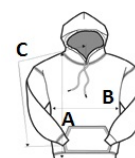

Navrhovaná dekorace:

DTG, Výšivka, Tepelný lis, Sítotisk

Certifikáty:

Země původu:

Pakistan

2026 : s. 136

2025 : s. 194

ROZMĚRY (CM)

	XS	S	M	L	XL	2XL
Ks./	24	24	24	24	24	24
Délka (A)	64	66	68	70	72	74
Šířka přes prsa (B)	47	50	53	56	59	62
Délka rukávu (C)	62	63	64	65	66	67

BARVY:

Plum	Red Hot Chilli	Storm Grey	Airforce Blue	Arctic White	Baby Pink
Black Smoke	Bottle Green	Burgundy	Candyfloss Pink	Charcoal	Deep Black
Digital Lavender	Dusty Green	Dusty Pink	Fire Red	Heather Grey	Hot Pink
Jade	Jet Black	New French Navy	Nude	Oxford Navy	Peppermint
Purple	Royal Blue	Sapphire Blue	Sky Blue	Sun Yellow	Vanilla Milkshake