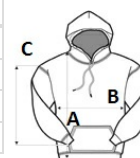

AWJH001J-EX KIDS HOODIE **Outlet** **Nový**
JustHoods
 ALWDiS

POPIS

280 g/m²
 80% Ringspun Cotton/20% Polyester
 Standard fit
 Twin needle stitching detail
 Double fabric hood
 No drawcords - to comply with EU regulation
 Kangaroo pouch pocket
 Ribbed cuffs and hem
 Brushed inner fleece
 Tear away label
 100% cotton faced fabric
 Name label

Navrhovaná dekorace:

DTG, Výšivka, Tepelný lis, Sítotisk

Certifikáty:Sedex²PETA-APPROVED
VEGAN**Země původu:**

Bangladesh

ROZMĚRY (CM)

	1/2	3/4	5/6	7/8	9/11	12/13
Ks./📦	24	24	24	24	24	24
Délka (A)	42	44	48	52	57	62
Šířka přes prsa (B)	37	39	41	43	46	49
Délka rukávu (C)	35	37	40	43	47	51