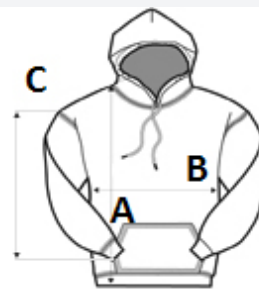

JustHoods®
AWDs

280 g/m² Bavlna/Polyester Boční šev Trhací štítek Washable at 30°C

POPIS:

80% Ringspun Cotton/20% Polyester
Standard fit
Twin needle stitching detail
Double fabric hood
No drawcords – to comply with EU regulation
Kangaroo pouch pocket
Ribbed cuffs and hem
Brushed inner fleece
Tear away label
100% cotton faced fabric
Name label

Different Color Shade / Eltérő színárnyalat

TARIFNÍ KÓD: 61102091

NAVRHOVANÁ DEKORACE
DTG, Výšivka, Tepelný lis, Sítotisk

ZEMĚ PŮVODU
Bangladesh

Sedex²

{ AIZI-APPROVED }
VEGAN

ROZMĚRY (CM)

	1/2	3/4	5/6	7/8	9/11	12/13
Ks./👤	24	24	24	24	24	24
Délka (A)	42.00	44.00	48.00	52.00	57.00	62.00
Šířka přes prsa (B)	37.00	39.00	41.00	43.00	46.00	49.00
Délka rukávu (C)	35.00	37.00	40.00	43.00	47.00	51.00