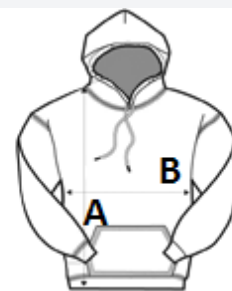

80 % Ringspun bavlna/20 % polyester
Volný střih
Detail prošití dvojitou jehlou
Dvojitá látková kapuce s kontrastní vnitřní látkou
Kontrastní ploché tkaničkové stahovací šňůrky
Klokaní kapsa
Žebrované manžety a lem
Vnitřní česaný fleece
Odrhávací etiketa
100% bavlněná lícová tkanina

TARIFNÍ KÓD: **61102091**

NAVRHOVANÁ DEKORACE

DTG, Výšivka, Tepelný lis, Sítotisk

ZEMĚ PŮVODU

Pakistan

Sedex²

{ PETA - APPROVED }
VEGAN

ROZMĚRY (CM)

	XS	S	M	L	XL	2XL	3XL	4XL	5XL
Ks./📏	24	24	24	24	24	24	24	24	24
Délka (A)	64.00	67.00	70.00	73.00	76.00	79.00	82.00	85.00	88.00
Šířka přes prsa (B)	46.00	51.00	56.00	61.00	65.00	69.00	73.00	77.00	81.00
Délka rukávu (C)	57.50	59.00	60.50	62.00	63.50	65.00	66.50	68.00	69.50