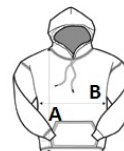

## ROZMĚRY (CM)

	S	M	L	XL	2XL
Ks./☉	24	24	24	24	24
Délka (A)	67	70	73	76	79
Šířka přes prsa (B)	51	56	61	65	69
Délka rukávu (C)	59	60.50	62	63.50	65