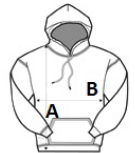

AWJH004J KIDS ELECTRIC HOODIE

JustHoods
AWDiS

POPIS

280 g/m²
85 % polyester/15 % Ringspun bavlna
Standardní střih
Zářivé barvy přitahující pozornost
Žádné stahovací šňůrky za účelem dodržení EU nařízení
Vnitřní česaný fleece
Klokaní kapsa
Žebrované manžety a lem
Detail prošití dvojitou jehlou
Odtrhávací etiketa
Dvojitá látková kapuce

Certifikáty:

Země původu:

Pakistan

2026 : s. 457

2025 : s. 387

ROZMĚRY (CM)

	3/4	5/6	7/8	9/11	12/13
Ks./☉	24	24	24	24	24
Délka (A)	44	48	52	57	62
Šířka přes prsa (B)	39	41	43	46	49
Délka rukávu (C)	37	39	43	47	51