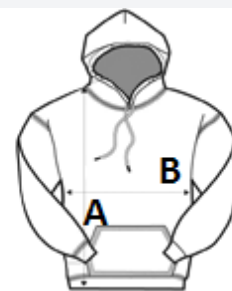

JustHoods®
ALWAYS

280 g/m²

Bavlna/Polyester

Kapse

Trhací štítek

Washable at 30°C

2026 : s. 142
2025 : s. 200

POPIS:

70 % Ringspun bavlna/ 30 % polyester
Volný střih
Klasický celoplošný maskáčový potisk
Dvojitá látková kapuce
Klokaní kapsa
Ploché tkaničkové stahovací šňůrky
Vnitřní česaný fleece
Žebrované manžety a lem
Detail prošití dvojitou jehlou
Odtrhávací etiketa
100% bavlněná lícová tkanina

TARIFNÍ KÓD: **61102091**

NAVRHOVANÁ DEKORACE

DTG, Výšivka, Tepelný lis, Sítotisk

ZEMĚ PŮVODU

Pakistan

Sedex®

PETA - APPROVED
VEGAN

ROZMĚRY (CM)

	XS	S	M	L	XL	2XL
Ks./📏	24	24	24	24	24	24
Délka (A)	64.00	67.00	70.00	73.00	76.00	79.00
Šířka přes prsa (B)	49.00	51.00	56.00	61.00	65.00	69.00
Délka rukávu (C)	58.00	59.00	61.00	62.00	64.00	65.00

BARVY:

■ Black Camo

■ Blue Camo

■ Green Camo

■ Grey Camo

■ Red Camo