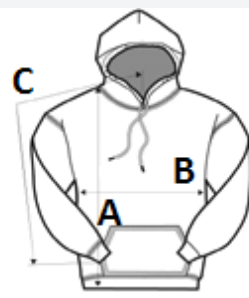

Standardní střih

Klasický celoplošný maskáčový potisk

Dvojitá látková kapuce

Klokaní kapsa

Žádné stahovací šňůrky - za účelem dodržení EU nařízení

Vnitřní česaný fleece

Žebrované manžety a lem

Detail prošití dvojitou jehlou

Odtrhávací etiketa

100% bavlněná lícová tkanina

TARIFNÍ KÓD: **61102091**

NAVRHOVANÁ DEKORACE

DTG, Výšivka, Tepelný lis, Sítotisk

ZEMĚ PŮVODU

Pakistan

Sedex

ROZMĚRY (CM)

	XS	S	M	L	XL
Ks./📏	24	24	24	24	24
Délka (A)	44.00	48.00	52.00	57.00	62.00
Šířka přes prsa (B)	39.00	41.00	43.00	46.00	49.00
Délka rukávu (C)	37.00	40.00	43.00	47.00	51.00

BARVY:

■ Black Camo