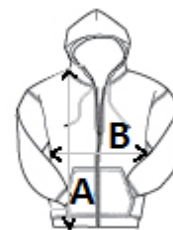

Odtrhávací etiketa

Vnitřní česaný fleece

Odtrhávací etiketa

100% bavlněná líčková tkanina

TARIFNÍ KÓD: **61102099**

ZEMĚ PŮVODU

PakistanSedex²

ROZMĚRY (CM)

	XS	S	M	L	XL	2XL
Ks./📏	24	24	24	24	24	24
Délka (A)	61.50	63.00	64.50	66.00	67.50	69.00
Šířka přes prsa (B)	45.00	48.00	51.00	54.00	57.00	60.00
Délka rukávu (C)	67.00	65.00	66.00	67.00	68.00	69.00

BARVY: