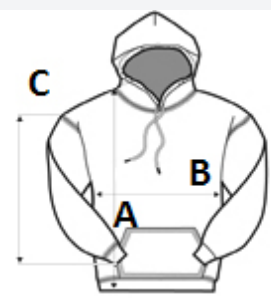

JustHoods®
AWDts

380 g/m²

Bavlna/Polyester

Nadměrné velikosti

Washable at 30°C

2026 : s. 131

POPIS:

Oversized Fit
Locker patch for easy rebranding
Double layer hood
Kangaroo pouch pocket
No Drawcords
Ribbed cuffs and hem
French terry inner
Size label only

TARIFNÍ KÓD: 61103091

NAVRHOVANÁ DEKORACE

Digitální potisk (DTF), DTG, Výšivka, Sítotisk

ZEMĚ PŮVODU

Pakistan

ROZMĚRY (CM)

	XS	S	M	L	XL	2XL	3XL
Ks./📦	24	24	24	24	12	12	12
Délka (A)	66,5	68,5	70,5	72,5	74,5	76,5	78,5
Šířka přes prsa (B)	55,0	59,0	63,0	67,0	71,0	77,0	83,0
Délka rukávu (C)	61,0	62,0	63,0	64,0	65,0	66,0	67,0