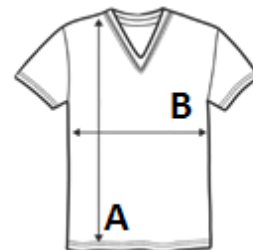

230 g/m<sup>2</sup>

100% Bavlna

Boční šev

## POPIS:

Short-sleeved Fine Piqué polo shirt

1x1 rib knitted collar and cuffs

Side vents

3-button placket reinforced with fusible interlining

Matching colour buttons

Necktape

Side seams

## ROZMĚRY (CM)

	S	XL
Ks./📦	50	50
Délka (A)	70,5	78.00
Šířka přes prsa (B)	50.00	60,5