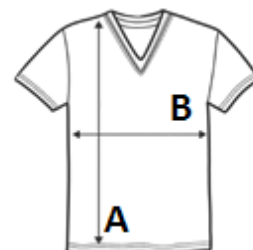

230 g/m<sup>2</sup>

Česaná

Boční šev

## POPIS:

Short-sleeved Fine Piqué polo shirt

1x1 rib knitted collar and cuffs

Side vents

3-button placket reinforced with fusible interlining

Matching colour buttons

Necktape

Side seams

## ROZMĚRY (CM)

	S	XL
Ks./📦	50	50
Délka (A)	70,5	78.00
Šířka přes prsa (B)	50.00	60,5