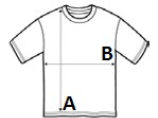

ROZMĚRY (CM)

	S	M	L	XL	2XL	3XL
Ks.	50	50	50	50	50	50
Délka (A)	70	72	74	76	78	80
Šířka přes prsa (B)	48	51	54	57	60	63

BARVY:

Chic Anthracite
 Chic Navy
 Chic Pure White
 Chic Red