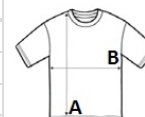

ROZMĚRY (CM)

	XS	S	M	L	XL	2XL
Ks.	50	50	50	50	50	50
Délka (A)	61	63	65	67	69	71
Šířka přes prsa (B)	41	44	47	50	53	56