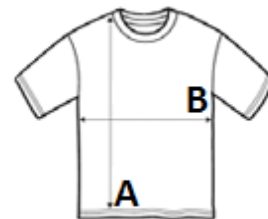

## BELLA+CANVAS

145 g/m<sup>2</sup>

Polyester/Bavlna

Boční šev

Trhací štítek

Washable at 30°C

## POPIS:

Contains 65% recycled polyester, 35% recycled cotton

Soft Airlume cotton feel

Side-seamed

Same cut as our best-selling Unisex Jersey Short Sleeve Tee (3001)

Unisex sizing

TARIFNÍ KÓD: 61091000

## ROZMĚRY (CM)

	XS	S	M	L	XL	2XL	3XL
Ks./📦	72	72	72	72	72	72	60
Délka (A)	68.60	71.10	73.70	76.20	78.70	81.30	83.80
Šířka přes prsa (B)	41.90	45.70	50.80	55.90	61.00	66.00	71.10