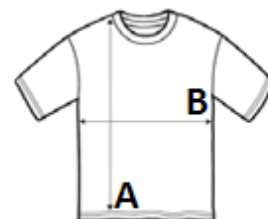

BELLA+CANVAS

Bavlna/Polyester

Boční šev

Trhací štítek

Washable at 30°C

POPIS:

Side-seamed

Retail fit

Unisex sizing

Solid Colors, Neon Colors: 120 g/m²Marble Colors, Speckled Colors, Slub Colors and Solid Black Slub: 135 g/m²Mineral Wash: 142 g/m²Acid Wash Colors: 150 g/m²

TARIFNÍ KÓD: 61091000

ZEMĚ PŮVODU

Nicaragua

ROZMĚRY (CM)

	XS	S	M	L	XL	2XL
Ks./📏	72	72	72	72	72	72
Délka (A)	67.30	69.90	72.40	74.90	77.50	80.00
Šířka přes prsa (B)	44.10	47.90	53.00	58.10	63.20	68.30

BARVY:

■ * True Royal Marble

* 91% Polyester/9% Cotton