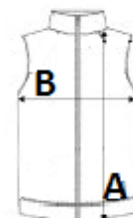

Practical and versatile

Zippered pockets

Relaxed Fit

TARIFNÍ KÓD: **62104000**

ZEMĚ PŮVODU

Bangladesh

ROZMĚRY (CM)

	XS	S	M	L	XL	2XL	3XL
Ks./📦	12	12	12	12	12	12	12
Délka (A)	67.30	67.30	70.00	70.00	72.40	72.40	76.20
Šířka přes prsa (B)	45.50	48.50	51.00	54.50	58.50	62.00	66.00