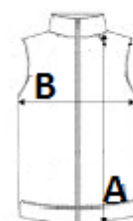

Practical and versatile

Zipped pockets

Relaxed Fit

TARIFNÍ KÓD: **62104000**

ZEMĚ PŮVODU

Bangladesh

ROZMĚRY (CM)

	XS	S	M	L	XL	2XL	3XL
Ks./📏	12	12	12	12	12	12	12
Délka (A)	67.30	67.30	70.00	70.00	72.40	72.40	76.20
Šířka přes prsa (B)	45.50	48.50	51.00	54.50	58.50	62.00	66.00