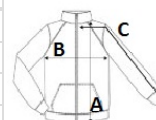

ROZMĚRY (CM)

	S	M	L	XL	2XL	3XL
Ks.	12	12	12	12	12	12
Délka (A)	69.60	72.40	72.40	74.90	74.90	77.50
Šířka přes prsa (B)	53.30	55.90	59.70	63.50	67.30	71.10
Délka rukávu (C)	80	81.30	82.60	83.80	85.10	86.40