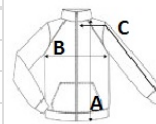

ROZMĚRY (CM)

	8	10	12	14	16	18	20
Ks.	12	12	12	12	12	12	12
Délka (A)	68.60	68.60	71.10	71.10	73.70	73.70	73.70
Šířka přes prsa (B)	47	49.50	52.10	55.90	58.40	61	63.50
Délka rukávu (C)	72.40	73.70	74.90	76.20	77.50	78.70	80