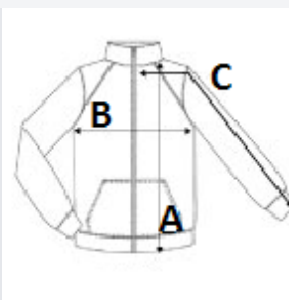

2 bellowed stud fastening lower with fused flaps and zipped side handwarmers

1 waterproof zipped chest

1 inner map

Stud fastening stormflap with inner zip guard

Inner drawcord hem adjusters

Grown on hood with toggle adjusters to front & adjuster to back

Fused self fabric cuff adjusters

Inner zip access for logos

TARIFNI KÓD: 62103000

NAVRHOVANÁ DEKORACE

Výšivka, Tepelný lis, Sítotisk

ZEMĚ PŮVODU

China

ROZMĚRY (CM)

	XS	S	M	L	XL	2XL	3XL
Ks./📏	12	12	12	12	12	12	12
Délka (A)	81.30	81.30	83.80	83.80	86.40	86.40	87.60
Šířka přes prsa (B)	53.30	55.90	58.40	62.20	66.00	69.90	73.70
Délka rukávu (C)	80.00	81.30	82.60	83.80	85.10	86.40	87.60