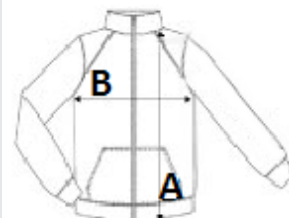

TARIFNÍ KÓD: **61121200**

NAVRHOVANÁ DEKORACE

Digitální potisk (DTF), Výšivka, Tepelný lis,
Sublimace

ZEMĚ PŮVODU

Bangladesh

amfori © BSCI

ROZMĚRY (CM)

	XXS	XS	S	M	L	XL	2XL	3XL	4XL	5XL
Ks./📏	24	24	24	24	24	24	24	12	12	12
Délka (A)	65.00	67.00	69.00	71.00	73.00	75.00	77.00	79.00	0.00	0.00
Šířka přes prsa (B)	46.00	49.00	52.00	55.00	58.00	61.00	64.00	67.00	0.00	0.00
Délka rukávu (C)	74.00	76.00	78.00	80.00	82.00	84.00	86.00	88.00	0.00	0.00