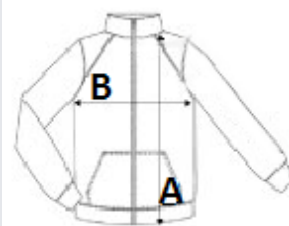

TARIFNÍ KÓD: 61121200

NAVRHOVANÁ DEKORACE

Digitální potisk (DTF), Výšivka, Tepelný lis,
 Sublimace

ZEMĚ PŮVODU

Bangladesh

amfori BSCI

ROZMĚRY (CM)

	3/4	5/6	7/8	9/10	11/12	13
Ks./📦	36	36	36	36	36	36
Délka (A)	42,00	46,00	50,00	54,00	58,00	62,00
Šířka přes prsa (B)	34,00	37,00	40,00	43,00	46,00	49,00
Délka rukávu (C)	50,00	53,00	56,00	59,00	62,00	65,00