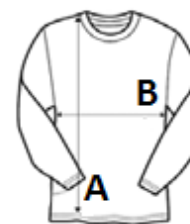

FRONT ROW & CO
EST. 1991

280 g/m²

Bavlna/Polyester

Bez štítku

Washable at 40°C

POPIS:

Unisex premium sweat
Quality cotton based brushed back fleece
Set-in sleeves
Crewneck, elasticated neck tape
Contrast herringbone back

TARIFNÍ KÓD: 61102091

ZEMĚ PŮVODU

Pakistan

ROZMĚRY (CM)

	S
Ks./📦	24
Délka (A)	70.00
Šířka přes prsa (B)	51.00
Délka rukávu (C)	65.00

BARVY:

■ Heather Grey/Navy