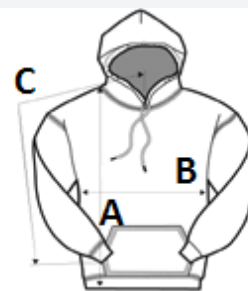

BARVY:

☐ White	☐ Purple	☐ Violet	☐ Orchid	☐ Dark Chocolate	☐ Sand
☐ Old Gold	☐ Carolina Blue	☐ * Heather Sport Dar...	☐ Royal	☐ Antique Sapphire	☐ Fan Deep Royal
☐ Sapphire	☐ Indigo Blue	☐ Light Blue	☐ Navy	☐ S.Orange	☐ Orange
☐ Azalea	☐ Safety Pink	☐ Heliconia	☐ Light Pink	☐ Forest Green	☐ Mint Green
☐ Military Green	☐ Irish Green	☐ Fan Dark Green	☐ Black	☐ Antique Cherry Red	☐ Cardinal Red
☐ * Heather Sport Sca...	☐ Red	☐ Cherry Red	☐ Maroon	☐ Garnet	☐ Ash
☐ Dark Heather	☐ Charcoal	☐ Graphite Heather	☐ Fan Charcoal Heather	☐ Sport Grey	☐ Gold
☐ Safety Green					

* 40% Bavlna/60% Polyester