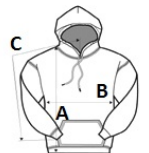

ROZMĚRY (CM)

	S	M	L	XL	2XL	3XL	4XL	5XL
Ks.	24	24	24	24	24	24	12	12
Délka (A)	68.58	71.12	73.66	76.20	78.74	81.28	83.82	86.36
Šířka přes prsa (B)	50.80	55.88	60.96	66.04	71.12	76.20	81.28	86.36
Délka rukávu (C)	85.09	87.63	90.17	92.71	95.25	97.79	100.33	102.87