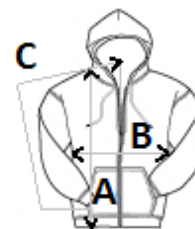

Kovový zip

Zip překrytý lákou umožňující celkový přední potisk

Našitá kapsa

1x1 žebrovaní se Spandexem pro lepší pružnost a pokrytí

Klasický střih, bezešvý

TARIFNÍ KÓD: **61103091**

NAVRHOVANÁ DEKORACE

Digitální potisk (DTF), DTG, Výšivka, Tepelný lis, Sítotisk, Sublimace

ZEMĚ PŮVODU

Honduras, El Salvador, Guatemala

Sedex²

ROZMĚRY (CM)

	S	M	L	XL	2XL	3XL	4XL	5XL
Ks./☒	24	24	24	24	24	24	12	12
Délka (A)	68.58	71.12	73.66	76.20	78.74	81.28	83.82	86.36
Šířka přes prsa (B)	48.90	53.98	59.06	64.14	69.22	74.30	79.38	81.92
Délka rukávu (C)	85.09	87.63	90.17	92.71	95.25	97.79	100.33	102.87