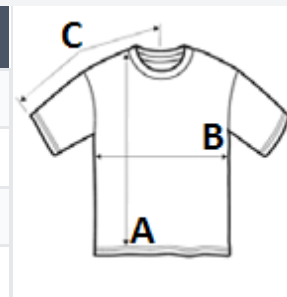

TARIFNÍ KÓD: **61091000**

NAVRHOVANÁ DEKORACE

Digitální potisk (DTF), DTG, Výšivka, Tepelný lis, Sítotisk

ZEMĚ PŮVODU

Dominican Republic, El Salvador, Haiti, Honduras, Mexico, Nicaragua

Sedex²

ROZMĚRY (CM)

	S	M	L	XL	2XL	3XL	4XL	5XL
Ks./📦	72	72	72	72	72	36	12	12
Délka (A)	71.12	73.66	76.20	78.74	81.28	83.82	86.36	88.90
Šířka přes prsa (B)	45.72	50.80	55.88	60.96	66.04	71.12	76.20	81.28
Délka rukávu (C)	38.42	41.91	45.72	49.53	53.34	56.83	60.01	63.50