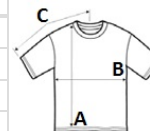

ROZMĚRY (CM)

	XS	S	M	L	XL	2XL	3XL	4XL	5XL
Ks./	72	72	72	72	72	72	36	12	12
Délka (A)	68,58	71,12	73,66	76,2	78,74	81,28	83,82	86,36	88,9
Šířka přes prsa (B)	40,64	45,72	50,8	55,88	60,96	66,04	71,12	76,2	81,28
Délka rukávu (C)	35,243	38,418	41,91	45,72	49,53	53,34	56,833	60,008	63,5