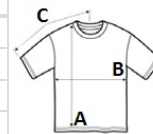

ROZMĚRY (CM)

	XS	S	M	L	XL	2XL	3XL	4XL	5XL
Ks./	72	72	72	72	72	72	36	12	12
Délka (A)	68,58	71,12	73,66	76,2	78,74	81,28	83,82	86,36	88,9
Šířka přes prsa (B)	40,64	45,72	50,8	55,88	60,96	66,04	71,12	76,2	81,28
Délka rukávu (C)	35,243	38,418	41,91	45,72	49,53	53,34	56,833	60,008	63,5