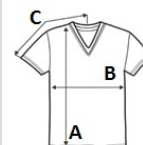

Lepený krk a ramena

Přechod na odtrhávací etiketu

Rukávy a spodní lemy s dvojitým prošitím

Směs bavlny a polyesteru u některých barev

## ROZMĚRY (CM)

	S	M	L	XL	2XL
Ks./📦	72	72	72	72	72
Délka (A)	71	73	76	79	81
Šířka přes prsa (B)	46	51	56	61	66
Délka rukávu (C)	42	46	48	52	55