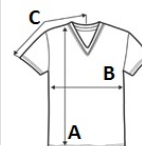

**Navrhovaná dekorace:**

Digitální potisk (DTF), DTG, Výšivka, Tepelný lis, Sítotisk

**Certifikáty:**

**Země původu:**

Bangladesh

**ROZMĚRY (CM)**

	S	M	L	XL	2XL
Ks.	72	72	72	72	72
Délka (A)	71	73	76	79	81
Šířka přes prsa (B)	46	51	56	61	66
Délka rukávu (C)	42	46	48	52	55