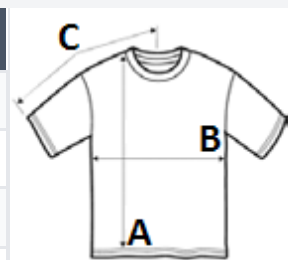

Úzká šířka, žebrovaný límeček

Lepený krk a ramena pro pohodlí a odolnost

Moderní klasický střih, bezešvý

Vysoce výkonná černá odtrhávací etiketa; přechod na recyklovaný materiál

Doprovodné styly: GIL64000, GIB64000

ROZMĚRY (CM)

	XS	S	M	L	XL	2XL	3XL	4XL	5XL
Ks./☒	72	72	72	72	72	72	36	12	12
Délka (A)	68,60	71.12	73.66	76.20	78.74	81.28	83.82	86.36	88.90
Šířka přes prsa (B)	40,60	45.72	50.80	55.88	60.96	66.04	71.12	76.20	81.28
Délka rukávu (C)	39,40	42.55	45.40	48.58	51.75	54.93	57.79	60.64	63.82