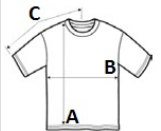

2026 : s. 6

2025 : s. 6

ROZMĚRY (CM)

	XS	S	M	L	XL	2XL	3XL	4XL	5XL
Ks.	72	72	72	72	72	72	36	12	12
Délka (A)	0	71.12	73.66	76.20	78.74	81.28	83.82	86.36	88.90
Šířka přes prsa (B)	0	45.72	50.80	55.88	60.96	66.04	71.12	76.20	81.28
Délka rukávu (C)	0	42.55	45.40	48.58	51.75	54.93	57.79	60.64	63.82