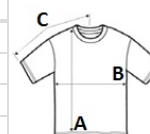

Zpevněný krk a ramena páskou pro větší pohodlí a odolnost

Moderní klasický střih s bočními švy

Černá a barvy: černý štítek s velikostí s bílým potiskem (krk) a černý Joker štítek (boční šev)

Bílá: bílý štítek s velikostí s černým potiskem (krk) a bílé Joker štítky (boční šev)

ROZMĚRY (CM)

	S	M	L	XL	2XL	3XL	4XL	5XL
Ks.	72	72	72	72	72	36	12	12
Délka (A)	71,12	73,66	76,2	78,74	81,28	83,82	86,36	88,9
Šířka přes prsa (B)	45,72	80,8	55,88	60,96	66,04	72,12	76,2	81,28
Délka rukávu (C)	40,958	45,085	48,26	52,07	55,88	59,055	62,865	66,675