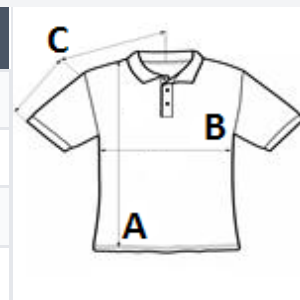

NAVRHOVANÁ DEKORACE

Digitální potisk (DTF), DTG, Výšivka, Tepelný lis, Sítotisk

ZEMĚ PŮVODU

Honduras, Bangladesh

Sedex®

ROZMĚRY (CM)

	S	M	L	XL	2XL	3XL	4XL
Ks./📦	36	36	36	36	36	36	12
Délka (A)	69.00	72.00	75.00	79.00	82.00	86.00	88.00
Šířka přes prsa (B)	50.00	53.00	56.00	59.00	62.00	66.00	70.00
Délka rukávu (C)	44.00	47.00	49.00	52.00	54.00	57.00	60.00