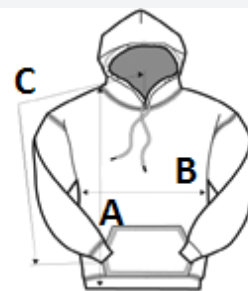

Klasický střih, bežešvý

Vysoce výkonná odtrhávací etiketa; přechod na recyklovaný materiál

V souladu se štítky pro sledování CPSIA

[Klikněte zde a stáhněte si průvodce velikostí dětského oblečení GILDAN!](#)

TARIFNÍ KÓD: 61103091

NAVRHOVANÁ DEKORACE

Digitální potisk (DTF), DTG, Výšivka, Tepelný lis, Sítotisk, Sublimace

ZEMĚ PŮVODU

Honduras, Mexico, Nicaragua, El Salvador

Sedex²

ROZMĚRY (CM)

	XS	S	M	L	XL
Ks./📏	24	24	24	24	24
Délka (A)	50.17	53.98	57.15	60.96	64.77
Šířka přes prsa (B)	40.64	43.18	45.72	48.26	50.80
Délka rukávu (C)	59.69	67.31	70.49	76.84	83.82