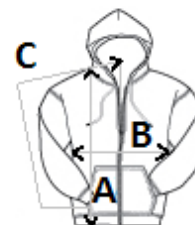

Unlined hood

In transition to tearaway label

Body color matched Plastic Zipper

Overlapped fabric across zipper allows full front printing

Pouch pockets

Twin needle stitching at shoulder, armhole, neck, waistband and cuffs

1 x 1 rib with spandex

Quarter-turned to eliminate center crease

CPSIA Tracking Label Compliant

[Click here](#) to download the **GILDAN children's clothing size guide!**TARIFNÍ KÓD: **61103091**

NAVRHOVANÁ DEKORACE

Digitální potisk (DTF), DTG, Výšivka, Tepelný lis, Sítotisk, Sublimace

ZEMĚ PŮVODU

Honduras

ROZMĚRY (CM)

	S	M	L
Ks./📏	24	24	24
Délka (A)	55.00	58.00	62.00
Šířka přes prsa (B)	41.00	44.00	46.00
Délka rukávu (C)	67.00	70.00	77.00