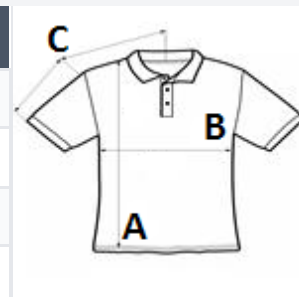

TARIFNÍ KÓD: 61052010

NAVRHOVANÁ DEKORACE

Digitální potisk (DTF), DTG, Výšivka, Tepelný lis, Sítotisk, Sublimace

ZEMĚ PŮVODU

Honduras

Sedex²

ROZMĚRY (CM)

	S	M	L	XL
Ks./📏	36	36	36	36
Délka (A)	49.53	54.61	59.69	64.77
Šířka přes prsa (B)	40.64	43.18	45.72	48.26
Délka rukávu (C)	36.83	38.10	40.64	41.91

BARVY:

 White Navy Royal Black Red Sport Grey