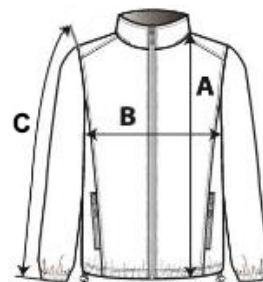

GILDAN

300 g/m²

Polyester/Elastan

Kapse

Washable at 30°C

POPIS:

300,0 g/m²

92 % polyester/ 8 % elastan

Částečně střižený

3vrstvá tkanina, vodoodpudivá, propustná membrána 6000 mm

Prodyšnost 1370 g/m² /24 hod.

Vnitřní vrstva z mikro fleecu

Reverzní přední zip

2 přední kapsy na ruce s reverzními zipy

15,2 cm zakrytí předního zipu proti dešti

Vypracování spodního lemu

Odtrhávací etiketa

Větruodolná

Střečová tkanina

TARIFNÍ KÓD: 62043390

NAVRHOVANÁ DEKORACE

Digitální potisk (DTF), DTG, Výšivka, Tepelný lis, Sítotisk

ZEMĚ PŮVODU

Myanmar

Sedex²

ROZMĚRY (CM)

	L	XL	2XL	3XL	4XL
Ks./📦	12	12	12	12	12
Délka (A)	63.00	65.00	67.00	69.00	70.00
Šířka přes prsa (B)	53.00	56.00	59.00	62.00	65.00
Délka rukávu (C)	62.00	63.00	64.00	65.00	66.00

BARVY:

■ Navy

■ Orange

■ Forest Green

■ Black

■ Charcoal

■ Safety Green