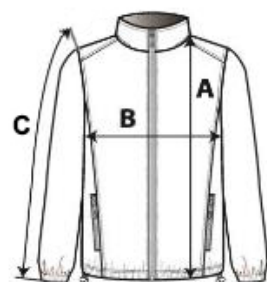

Taft 100% polyester

Trikotová podšívka česaná na zádech, podšívka z tkaniny v rukávech pro větší teplo.

Nastavitelné knoflíky na lemu

Zadní podšívkový díl je vhodný pro snadný potisk

Skládací kapuce s nastavitelnými knoflíky na límci se zapínáním na háčky a oka

Dvojitě kapsy na ruce

Vnitřní úložná kapsa na pravé straně hrudi se zapínáním na háček

Reverzní přední zip

Pružné manžety

Odtrhávací etiketa

Vodoodpudivé

Větruodolná

TARIFNÍ KÓD: 62033390

Sedex²

ZEMĚ PŮVODU

Cambodia

ROZMĚRY (CM)

	S	M	L	XL
Ks./☒	12	12	12	12
Délka (A)	70.00	72.00	74.00	76.00
Šířka přes prsa (B)	54.00	57.00	60.00	63.00
Délka rukávu (C)	65.00	67.00	68.00	69.00

BARVY:

■ Navy

■ Black