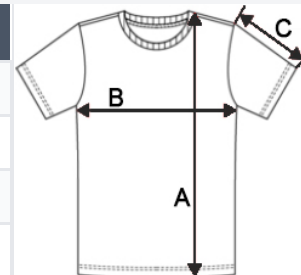

## POPIS:

Solid colours: 100% cotton

Ideal Oxford Grey: 90% cotton / 10% viscose

Piqué knit

Straight fit

1x1 ribbed collar and sleeve hem

Placket with 4 tone-on-tone buttons

Tone-on-tone inner neck tape

Side slits

Double-needle bottom hem finish

Tear-away brand label

TARIFNÍ KÓD: **61061000**

## ROZMĚRY (CM)

	XS	S	M	L	XL	2XL	3XL
Ks./📦	50	50	50	50	50	50	50
Délka (A)	61.00	63.00	65.00	67.00	69.00	71.00	73.00
Šířka přes prsa (B)	43.00	46.00	49.00	52.00	55.00	58.00	61.00
Délka rukávu (C)	15.25	16.00	16.75	17.50	18.25	19.00	19.75