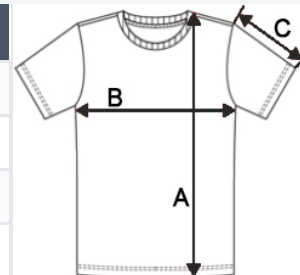

*iDeal* Basic  
BRAND

180 g/m<sup>2</sup>

100% Bavlina

Boční šev

Trhací štítek

2026 : s. 437

POPIS:

Piqué knit

Straight fit

1x1 ribbed collar finish

Placket with 3 tone-on-tone buttons

Tone-on-tone inner neck tape

Side slits

Double-needle finish at sleeve and bottom hems

Tear-away brand label

TARIFNÍ KÓD: **61051000**

ZEMĚ PŮVODU

**Bangladesh**

ROZMĚRY (CM)

	4/6	6/8	8/10	10/12	12/14
Ks./📦	50	50	50	50	50
Délka (A)	45.15	49.95	54.75	59.55	64.35
Šířka přes prsa (B)	34.70	36.40	39.00	42.50	46.00
Délka rukávu (C)	12.45	14.55	16.75.	19.05	21.35