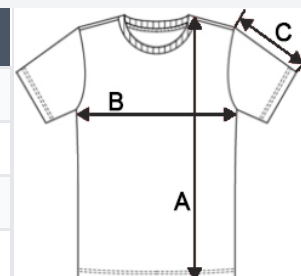

Piqué mesh fabric

Lightweight, quick-drying fabric

Straight fit

Crew neck in piqué mesh with double topstitching

Tone-on-tone inner neck tape

Double-needle finish at sleeve and bottom hems

Tear-away brand label

TARIFNÍ KÓD: **61099020**

ZEMĚ PŮVODU

BangladeshSTANDARD
100

ROZMĚRY (CM)

	XS	S	M	L	XL	2XL	3XL	4XL
Ks./📦	100	100	100	100	100	100	50	50
Délka (A)	67.00	69.00	71.00	73.00	75.00	77.00	79.00	81.00
Šířka přes prsa (B)	47.00	50.00	53.00	56.00	59.00	62.00	65.00	68.00
Délka rukávu (C)	23.25	24.00	24.75	25.50	26.25	27.00	27.75	28.50