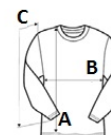

Tubular jersey knit

Straight fit

1x1 ribbed crew neck with double topstitching

Tone-on-tone inner neck tape

Double-needle finish at sleeve and bottom hems

Tear-away brand label

**Certifikáty:**

**STANDARD**  
100

**Země původu:**

Bangladesh

2026 : s. 48

**ROZMĚRY (CM)**

	<b>XS</b>	<b>S</b>	<b>M</b>	<b>L</b>	<b>XL</b>	<b>2XL</b>
<b>Ks./</b>	50	50	50	50	50	50
<b>Délka (A)</b>	64	70	72	74	76	78
<b>Šířka přes prsa (B)</b>	47	50	53	56	59	62
<b>Délka rukávu (C)</b>	59	60	61	62	63	64