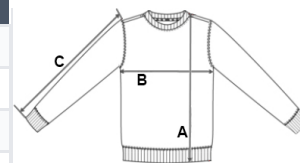

iDeal Basic
BRAND

260 g/m²

Bavlna/Polyester

Bez bočních švů

Trhací štítek

2026 : s. 157

POPIS:

50% cotton / 50% polyester

Brushed tubular fleece

Straight fit

1x1 ribbed finish at collar, sleeve hems and bottom hem with double topstitching

Tear-away brand label

TARIFNÍ KÓD: **61103099**

ZEMĚ PŮVODU

Pakistan

ROZMĚRY (CM)

	XS	S	M	L	XL	2XL	3XL	4XL
Ks./📦	25	25	25	25	25	25	25	25
Délka (A)	66.00	67.50	69.00	70.50	72.00	73.50	75.00	76.50
Šířka přes prsa (B)	48.00	51.00	54.00	57.00	60.00	63.00	66.00	69.00
Délka rukávu (C)	64.00	64.50	65.00	65.50	66.00	66.50	67.00	67.50