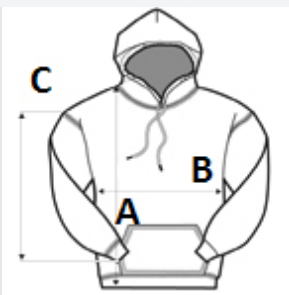

Brushed cut-and-sewn fleece

Straight fit

1x1 ribbed finish at sleeve and bottom hems with double topstitching

Kangaroo pocket

Jersey-lined hood

Tear-away brand label

TARIFNÍ KÓD: **61103099**

ZEMĚ PŮVODU

Pakistan

ROZMĚRY (CM)

	2/4	4/6	6/8	8/10	10/12
Ks./📦	25	25	25	25	25
Délka (A)	47.00	50.00	53.00	57.00	61.00
Šířka přes prsa (B)	36.00	38.00	40.00	43.00	46.00
Délka rukávu (C)	40.00	43.00	46.00	50.00	54.00