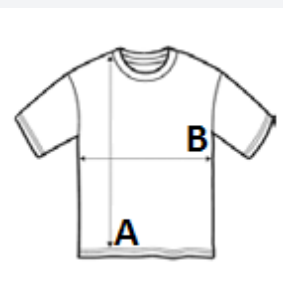

Volný střih

Vlastní lehká texturová tkanina Neoteric TM od AWDIs s přirozenou prodyšností a rychleschnoucími vlastnostmi

Odtrhávací etiketa

Průkrčník z látky

Detail prošití dvojitou jehlou

Podlepený krk látkou

UPF 30+ UV ochrana

Přirozené vlastnosti elastické tkaniny

Vsazené rukávy

TARIFNÍ KÓD: **61099020**

NAVRHOVANÁ DEKORACE

Teplný lis, Sítotisk, Sublimace

ZEMĚ PŮVODU

Bangladesh

ROZMĚRY (CM)

	XS	S	M	L	XL	2XL	3XL	4XL	5XL
Ks./☒	50	50	50	50	50	50	50	50	50
Délka (A)	0.00	70.00	72.50	75.00	77.50	80.00	0.00	0.00	0.00
Šířka přes prsa (B)	0.00	48.00	51.50	55.00	58.50	62.00	0.00	0.00	0.00
Délka rukávu (C)	0.00	23.00	24.00	24.00	25.00	25.00	0.00	0.00	0.00