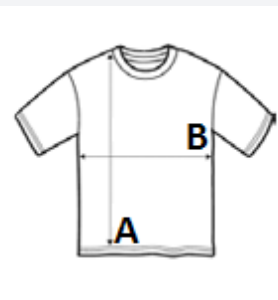

100 % polyester

Volný střih

Vlastní lehká texturová tkanina Neoteric TM od AWDIs s přirozenou prodyšností a rychleschnoucími vlastnostmi

Odtrhávací etiketa

Průkrčník z látky

Detail prošití dvojitou jehlou

Podlepený krk látkou

UPF 30+ UV ochrana

Přirozené vlastnosti elastické tkaniny

Vsazené rukávy

TARIFNÍ KÓD: 61099020

ZEMĚ PŮVODU

Bangladesh

amfori BSCI

Sedex

ROZMĚRY (CM)

	XS	S	M	L	XL
Ks./☒	50	50	50	50	50
Délka (A)	45.00	50.00	55.00	60.00	65.00
Šířka přes prsa (B)	33.00	36.00	39.00	42.00	44.50
Délka rukávu (C)	14.00	45.00	16.00	17.00	18.00

BARVY:

- | | | | |
|-----------------|------------------|---------------|-----------------|
| Arctic White | Digital Lavender | Magenta Magic | Purple |
| Cornflower Blue | French Navy | Oxford Navy | Royal Blue |
| Sapphire Blue | Seafoam | Sky Blue | Electric Orange |
| Electric Pink | Hot Pink | Hyper Pink | Bottle Green |
| Earthy Green | Electric Green | Jade | Kelly Green |
| Melon Green | Mint | Sour Green | Jet Black |
| Burgundy | Fire Red | Charcoal | Heather Grey |
| Electric Yellow | Sun Yellow | | |