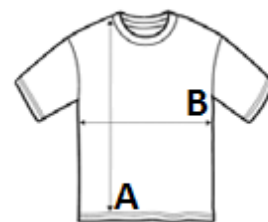

UPF 30+ UV ochrana

Přirozené vlastnosti elastické tkaniny

Vsazené rukávy

TARIFNÍ KÓD: **61099020**

ZEMĚ PŮVODU

Bangladesh

ROZMĚRY (CM)

	XS	S	M	L	XL
Ks./📦	50	50	50	50	50
Délka (A)	45.00	50.00	55.00	60.00	65.00
Šířka přes prsa (B)	33.00	36.00	39.00	42.00	44.50
Délka rukávu (C)	14.00	45.00	16.00	17.00	18.00