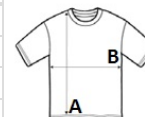

**JC004 COOL URBAN T** **Outlet**

**JustCool**  
 RWD

**POPIS**

155 g/m<sup>2</sup>  
 100 % polyester  
 Volný střih  
 Jemná tkanina s marl efektem  
 Odtrhávací etiketa  
 Průkrčník z látky  
 Detail prošití dvojitou jehlou  
 Podlepený krk látkou  
 UPF 30+ UV ochrana  
 Přirozené vlastnosti elastické tkaniny  
 Vsazené rukávy

**Certifikáty:**

amfori BSCI

Sedex

**Země původu:**

Bangladesh

**ROZMĚRY (CM)**

	XS	S	M	L	XL	2XL
Ks./👤	50	50	50	50	50	50
Délka (A)	67.50	70	72.50	75	77.50	80
Šířka přes prsa (B)	44.50	48	51.50	55	58.50	62
Délka rukávu (C)	23	23	24	24	25	25