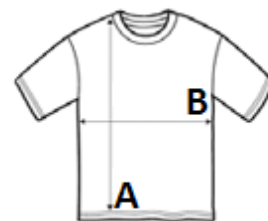

amfori BSCI

TARIFNÍ KÓD: 61099020

Sedex²

ZEMĚ PŮVODU

Bangladesh

ROZMĚRY (CM)

	XS	S	M	L	XL	2XL
Ks./📦	50	50	50	50	50	50
Délka (A)	67.50	70.00	72.50	75.00	77.50	80.00
Šířka přes prsa (B)	44.50	48.00	51.50	55.00	58.50	62.00
Délka rukávu (C)	23.00	23.00	24.00	24.00	25.00	25.00