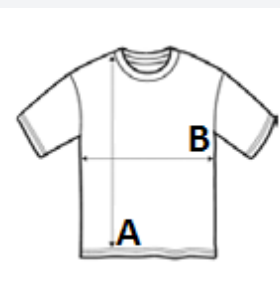

JustCool
AWDis

140 g/m² 100% Polyester Boční šev Trhací štítek Washable at 30°C

2026 : s. 344
2025 : s. 310

POPIS:

100 % polyester
Standardní střih
Vlastní lehká texturová tkanina Neoteric TM od AWDIs s přirozenou prodyšností a rychleschnoucími vlastnostmi
Zahnutý zadní lem pro větší pohodlí
Odtrhávací etiketa
Průkrčník z látky
Detail prošití dvojitou jehlou
Podlepený krk látkou
UPF 30+ UV ochrana
Přirozené vlastnosti elastické tkaniny
Vsazené rukávy

TARIFNÍ KÓD: 61099020

amfori BSCI

NAVRHOVANÁ DEKORACE
Tepelný lis, Sítotisk, Sublimace

ZEMĚ PŮVODU
Bangladesh

Sedex

ROZMĚRY (CM)

	XS	S	M	L	XL	2XL	3XL	4XL
Ks./☒	50	50	50	50	50	50	50	50
Délka (A)	65.00	67.00	69.00	71.00	73.00	75.00	0.00	0.00
Šířka přes prsa (B)	40.00	44.00	48.00	52.00	56.00	60.00	0.00	0.00
Délka rukávu (C)	15.00	16.00	17.00	18.00	19.00	20.00	0.00	0.00