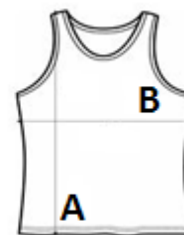

UPF 30+ UV ochrana

Přirozené vlastnosti elastické tkaniny

TARIFNÍ KÓD: **61099020**

NAVRHOVANÁ DEKORACE

Sublimace, Sítotisk, Tepelný lis

ZEMĚ PŮVODU

Bangladesh

ROZMĚRY (CM)

	XS	S	M	L	XL	2XL
Ks./📦	50	50	50	50	50	50
Délka (A)	0.00	67.00	70.00	73.00	76.00	79.00
Šířka přes prsa (B)	0.00	44.00	48.00	52.00	56.00	60.00

BARVY:

Arctic White	Purple	Royal Blue	French Navy
Sapphire Blue	Electric Orange	Electric Pink	Hot Pink
Jade	Bottle Green	Electric Green	Kelly Green
Olive Green	Jet Black	Fire Red	Charcoal
Sun Yellow	Electric Yellow		