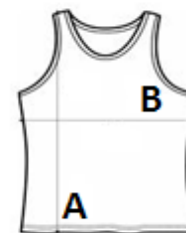

ZEMĚ PŮVODU

Bangladesh

amfori BSCI

Sedex²

ROZMĚRY (CM)

	XS	S	M	L	XL	2XL
Ks./☒	50	50	50	50	50	50
Délka (A)	0.00	67.00	70.00	73.00	76.00	79.00
Šířka přes prsa (B)	0.00	44.00	48.00	52.00	56.00	60.00

BARVY:

- | | | | |
|-----------------|-----------------|--------------|---------------|
| Arctic White | Purple | French Navy | Royal Blue |
| Sapphire Blue | Electric Orange | Hot Pink | Electric Pink |
| Electric Green | Olive Green | Bottle Green | Jade |
| Kelly Green | Jet Black | Fire Red | Charcoal |
| Electric Yellow | Sun Yellow | | |